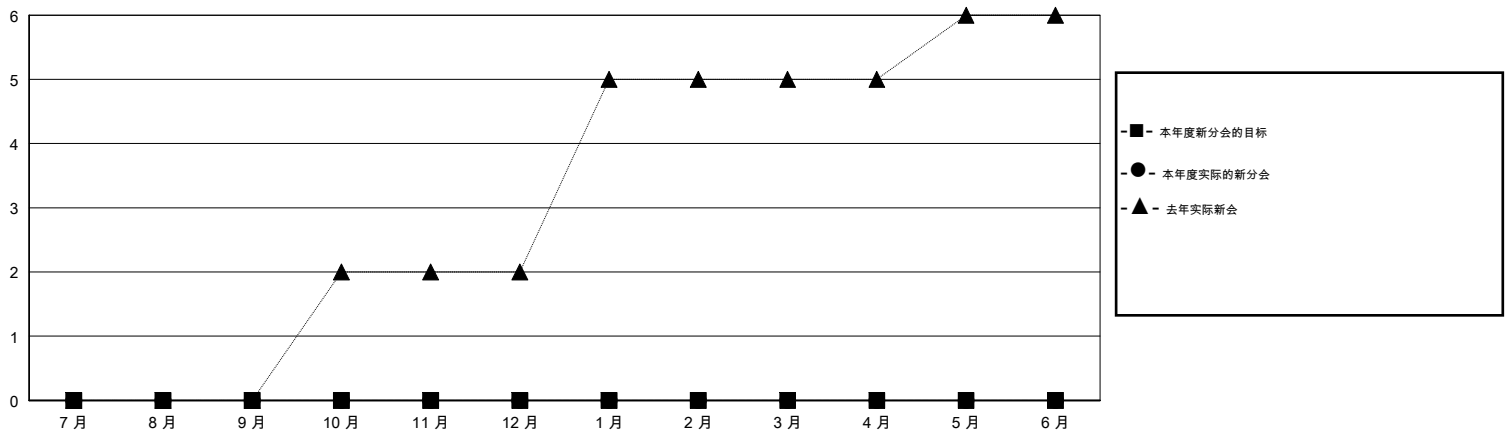

MONTHLY MEMBERSHIP PROGRESS REPORT

District 382

Results as of: 12/31/2018

GMT: ZIYU LIN

地点 CHINA

GMT宪章区

| 分会 | | | | 位会员@每位须缴 | | | |
|--------------|-------|----|---------|--------------|---------|---------|---------------|
| 成果 2018-2019 | | | | 成果 2018-2019 | | | |
| 季 | 新分会目标 | 新会 | 会员流失的分会 | 季 | 会员净增长目标 | 实际会员增长数 | 实际退会会员 (包括转会) |
| 7月/8月/9月 | 0 | 0 | 5 | 7月/8月/9月 | 250 | 85 | 39 |
| 10月/11月/12月 | 0 | 0 | 2 | 10月/11月/12月 | 250 | 34 | 43 |
| 1月/2月/3月 | 0 | 0 | 0 | 1月/2月/3月 | 150 | 0 | 0 |
| 4月/5月/6月 | 0 | 0 | 0 | 4月/5月/6月 | 100 | 0 | 0 |

目标与实际新会累积

目标和实际会员累积

| | | |
|--|------------------------------|---|
| 已取消的分会: 7 | 29 CLUBS OF 126 增添1位或以上的新会员 | 性别分布 男 1,842 (61.22%) 女 1,167 (38.78%) 年度女性会员百分比目标: 0% |
| 放弃的会员 过世 2 分会已取消 0 其他 80 总计 82 | 点击这里取得累计会员数据 | 总计家庭单位会员数 245 支付减半会费的家庭会员 133 |