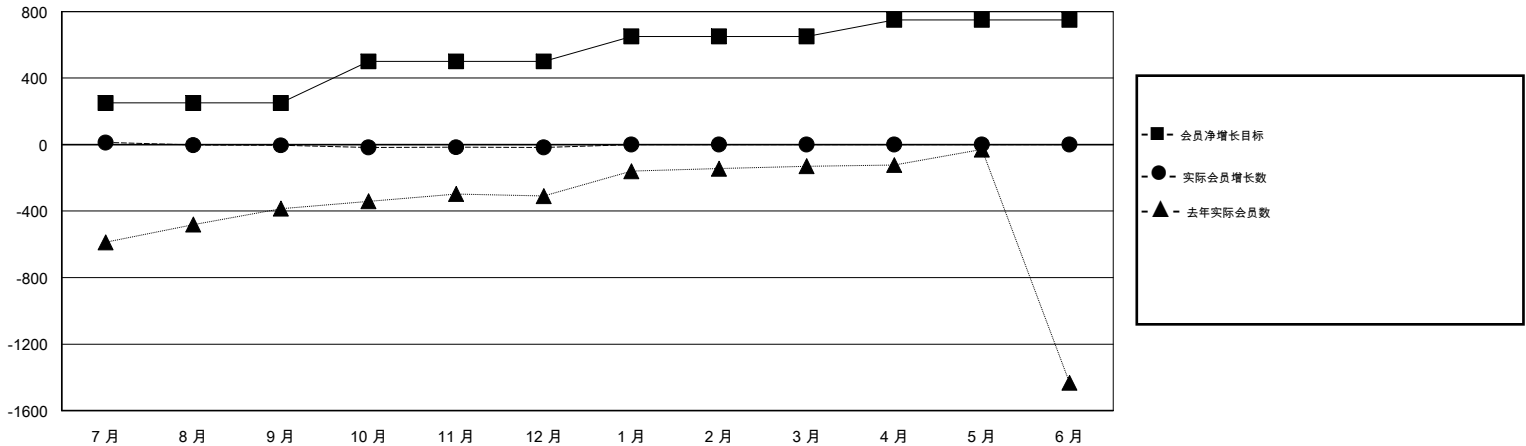

MONTHLY MEMBERSHIP PROGRESS REPORT

District 382

Results as of: 12/31/2018

GMT: ZIYU LIN

地点 CHINA

GMT宪章区

| 分会 | | | | 位会员@每位须缴 | | | |
|--------------|-------|----|---------|--------------|---------|---------|---------------|
| 成果 2018-2019 | | | | 成果 2018-2019 | | | |
| 季 | 新分会目标 | 新会 | 会员流失的分会 | 季 | 会员净增长目标 | 实际会员增长数 | 实际退会会员 (包括转会) |
| 7月/8月/9月 | 0 | 0 | 5 | 7月/8月/9月 | 250 | 85 | 39 |
| 10月/11月/12月 | 0 | 0 | 2 | 10月/11月/12月 | 250 | 34 | 43 |
| 1月/2月/3月 | 0 | 0 | 0 | 1月/2月/3月 | 150 | 0 | 0 |
| 4月/5月/6月 | 0 | 0 | 0 | 4月/5月/6月 | 100 | 0 | 0 |

目标与实际新会累积

目标和实际会员累积

| | | |
|--|------------------------------|---|
| 已取消的分会: 7 | 29 CLUBS OF 126 增添1位或以上的新会员 | 性别分布 男 1,842 (61.22%) 女 1,167 (38.78%) 年度女性会员百分比目标: 0% |
| 放弃的会员 过世 2 分会已取消 0 其他 80 总计 82 | 点击这里取得累计会员数据 | 总计家庭单位会员数 245 支付减半会费的家庭会员 133 |